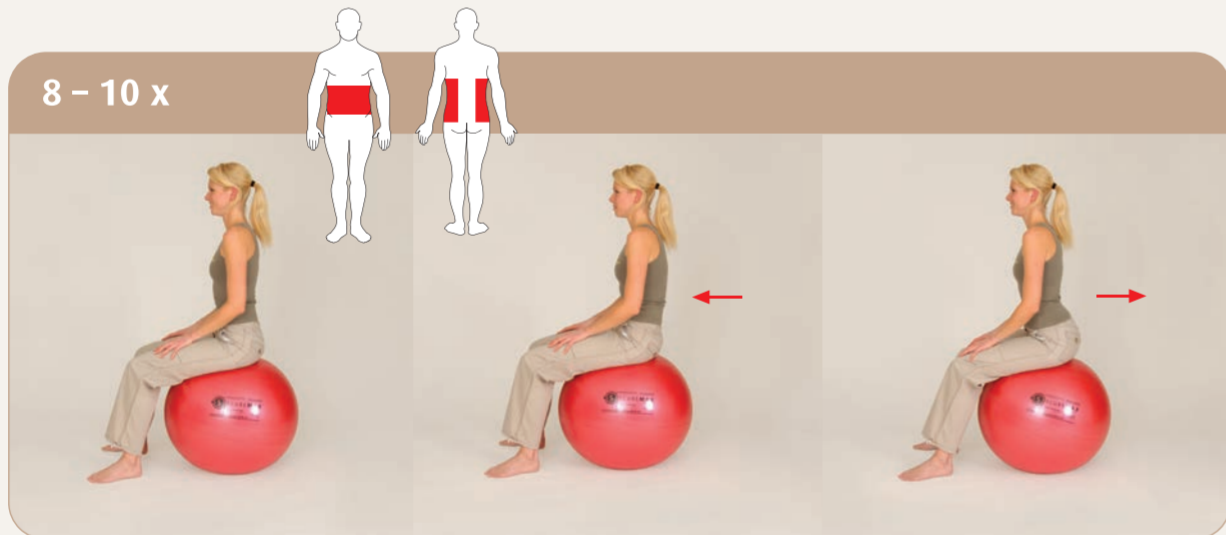

The natural way of Sweden

SISSEL®

Securemax® Ball

www.sissel.com

CE SISSEL® GmbH · Bruchstrasse 48 · D-67098 Bad Dürkheim · Germany

AC 07 V2