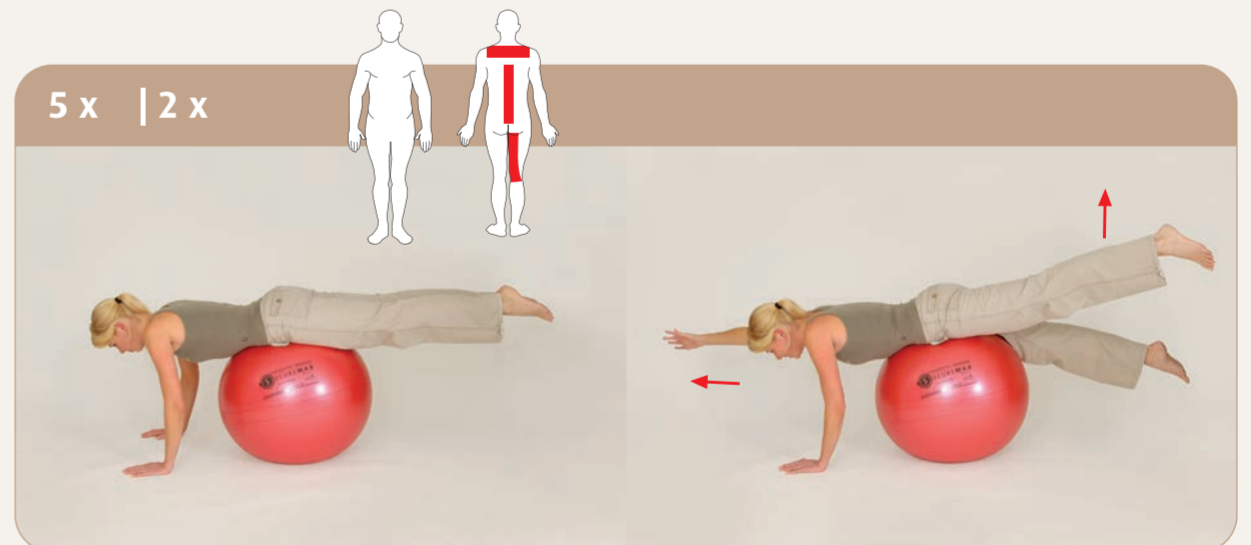

The natural way of Sweden

SISSEL®

Securemax® Ball

www.sissel.com

CE SISSEL® GmbH · Bruchstrasse 48 · D-67098 Bad Dürkheim · Germany

AC 07 V2