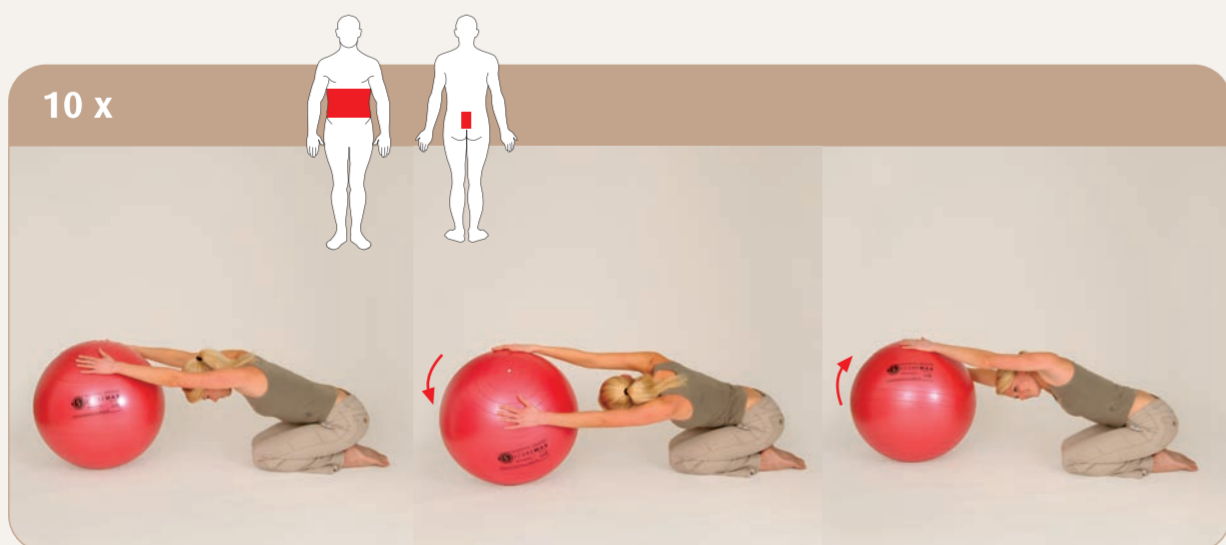

The natural way of Sweden

SISSEL®

Securemax® Ball

www.sissel.com

CE SISSEL® GmbH · Bruchstrasse 48 · D-67098 Bad Dürkheim · Germany

AC 07 V2