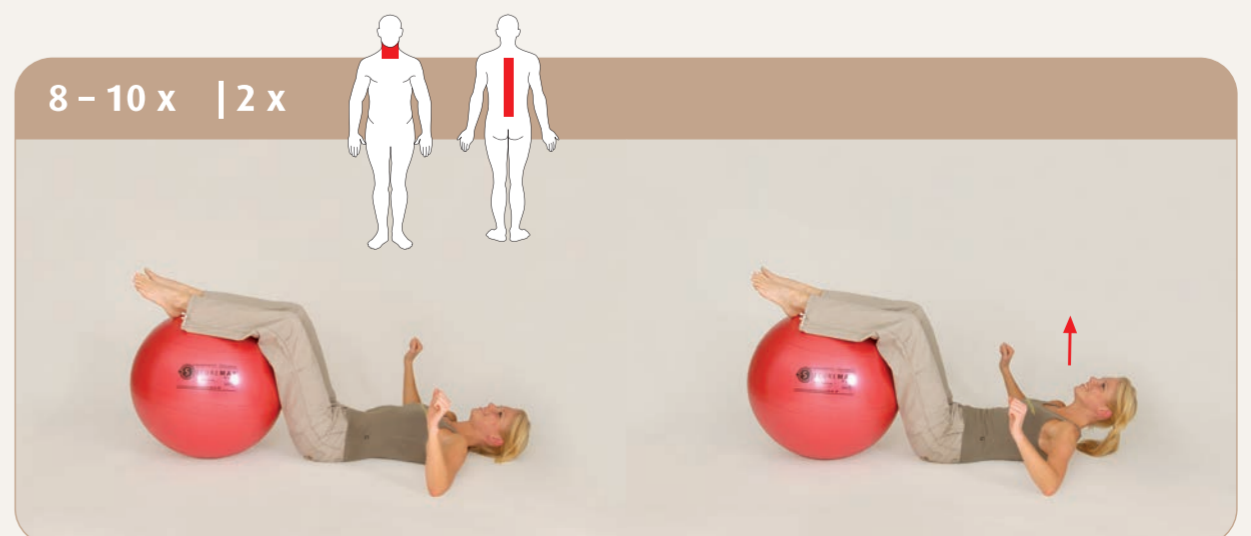

The natural way of Sweden

SISSEL®

Securemax® Ball

www.sissel.com

CE SISSEL® GmbH · Bruchstrasse 48 · D-67098 Bad Dürkheim · Germany

AC 07 V2