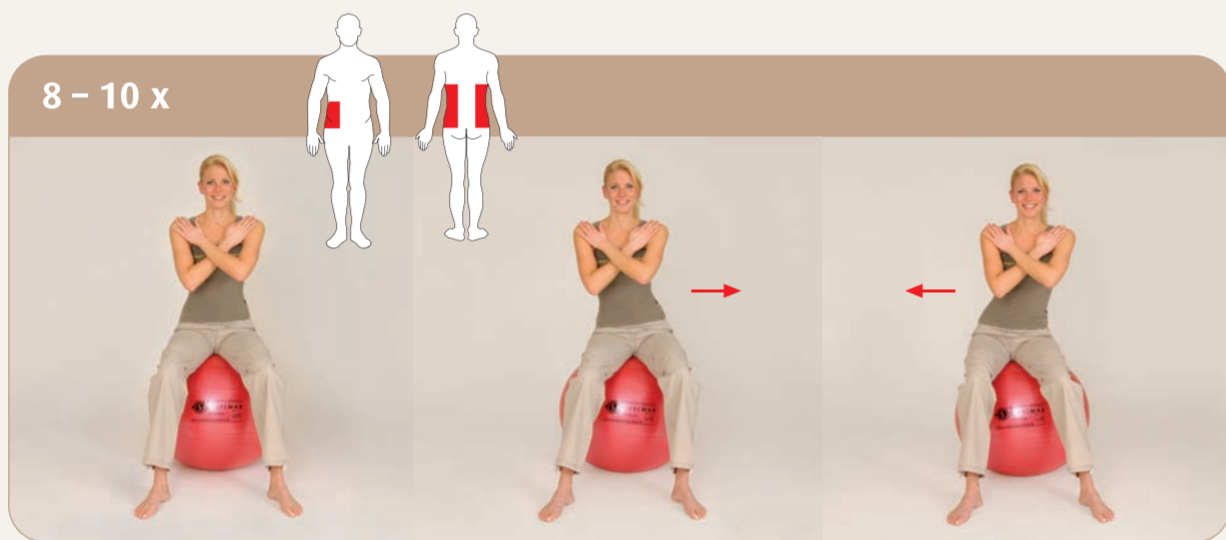

The natural way of Sweden

SISSEL®

Securemax® Ball

www.sissel.com

CE SISSEL® GmbH · Bruchstrasse 48 · D-67098 Bad Dürkheim · Germany

AC 07 V2